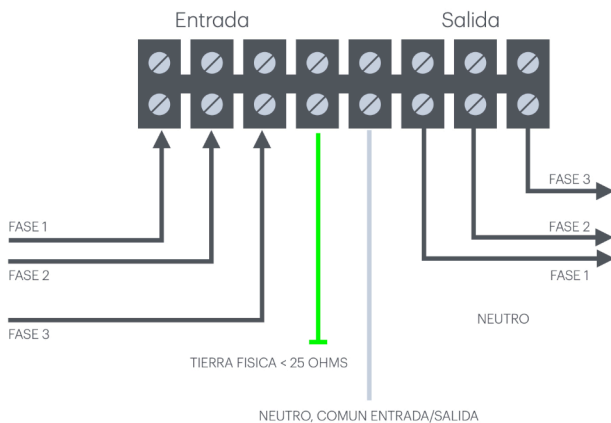

ADITAMENTOS ADICIONALES

- Supresor de picos 10 KA
- Filtrado de ruido eléctrico 4 KHZ
- Indicador de monitoreo de voltaje
- Protectores bi metálicos
- Desconexión por alto/bajo voltaje +/-20%
- Temporizador de retardo de encendido

Tablilla de conexiones 220/127VCA TRIFASICO